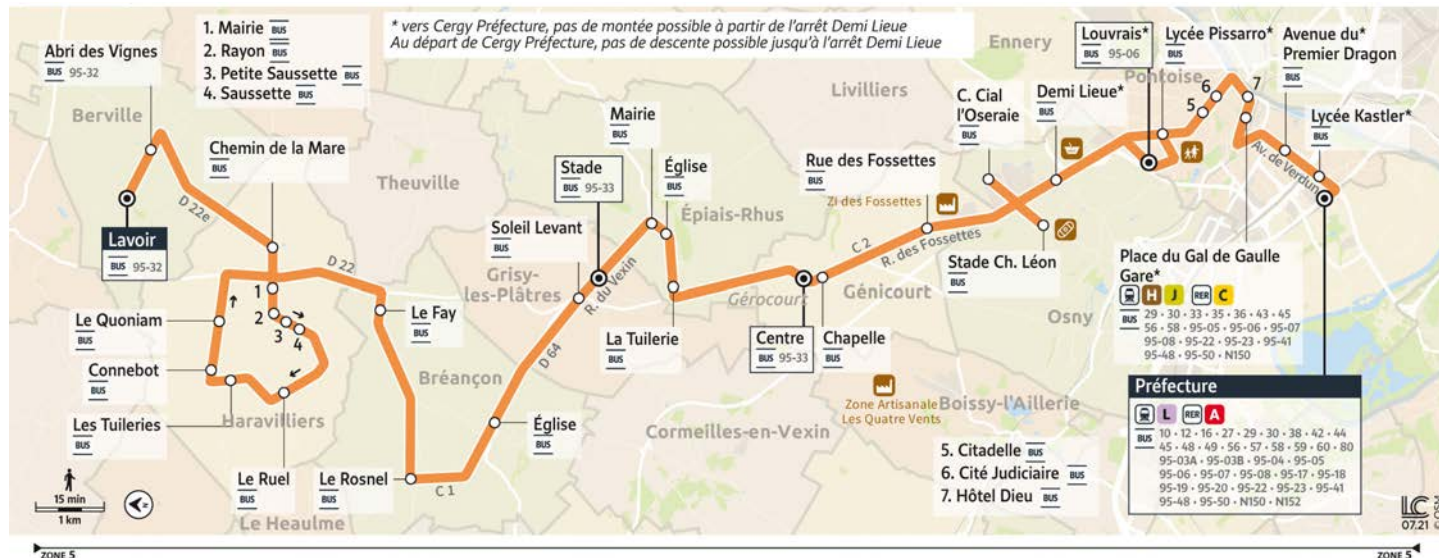

Attention, sur l'agglomération de Cergy-Pontoise, les arrêts en direction de CERGY Préfecture sont des arrêts de descente uniquement.

95-12

CERGY Préfecture → BERVILLE Lavoir

Horaires valables du 7 février 2022 au 2 septembre 2022