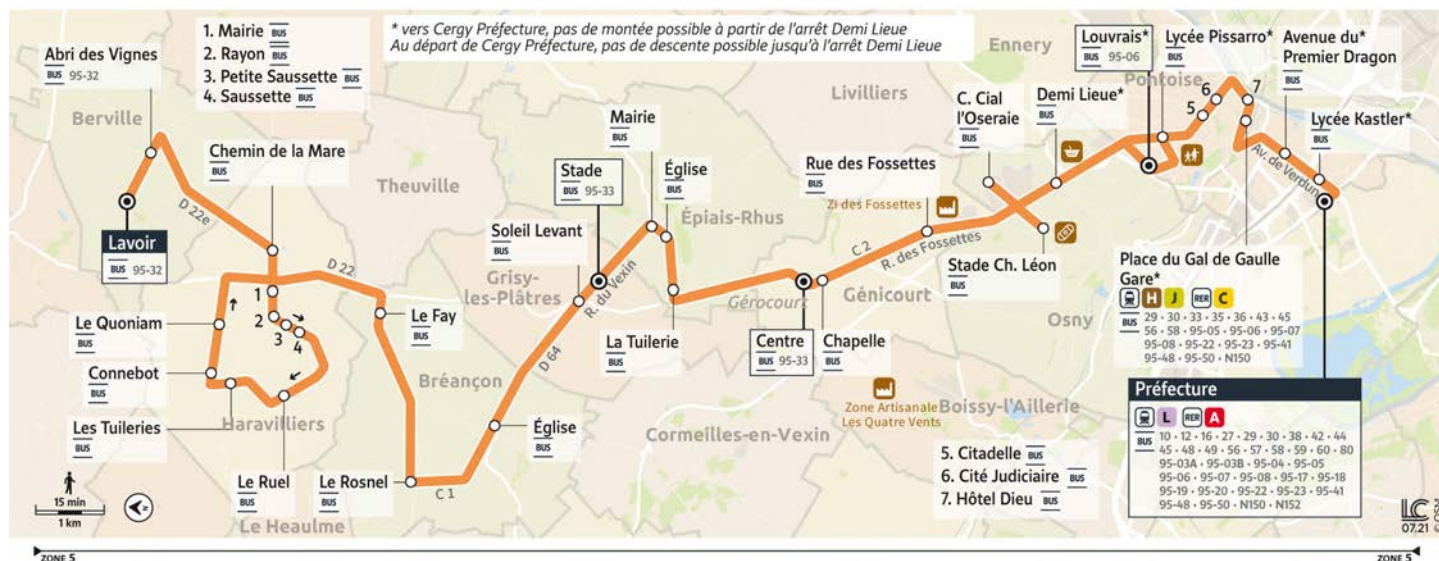

95-12

BERVILLE Lavoir → CERGY Préfecture

Horaires valables du 7 février 2022 au 2 septembre 2022

Ne circule pas les dimanches et jours fériés.

		Du lundi au vendredi					Samedi	
BERVILLE	Lavoir	06:19	06:46	07:16	08:17	07:08	08:08	
	Abri des Vignes	06:21	06:48	07:18	08:19	07:10	08:10	
HARAVILLIERS	Chemin de la mare	06:26	06:53	07:23	08:24	07:15	08:15	
	Mairie	06:27	06:54	07:24	08:25	07:16	08:16	
	Rayon	06:28	06:55	07:25	08:26	07:17	08:17	
	Petite Saussette	06:28	06:55	07:25	08:26	07:17	08:17	
	Saussette	06:29	06:56	07:26	08:27	07:18	08:18	
	Le Ruel	06:32	06:59	07:29	08:30	07:21	08:21	
	Les Tuileries	06:34	07:01	07:31	08:32	07:23	08:23	
BRÉANÇON	Connebot	06:35	07:02	07:32	08:33	07:24	08:24	
	Le Quoniam	06:36	07:03	07:33	08:34	07:25	08:25	
	Le Fay	06:42	07:09	07:39	08:40	07:31	08:31	
GRISY-LES-PLÂTRES	Le Rosnel	06:46	07:13	07:43	08:44	07:35	08:35	
	Eglise	06:49	07:16	07:46	08:47	07:38	08:38	
	Soleil Levant	06:53	07:20	07:50	08:51	07:42	08:42	
ÉPIAIS-RHUS	Stade	06:24	06:54	07:21	07:51	08:52	09:53	
	Mairie	06:26	06:56	07:23	07:53	08:54	09:55	
	Eglise	06:26	06:56	07:23	07:53	08:54	09:55	
GÉROCOURT	La Tuilerie	06:28	06:58	07:25	07:55	08:56	09:57	
	Centre	06:31	07:01	07:28	07:58	08:59	09:60	
	Chapelle	06:31	07:01	07:28	07:58	08:59	09:60	
GÉNICOURT	Rue des Fossettes	06:34	07:04	07:32	08:02	09:03	10:04	
	Stade Christian Léon	06:38	07:08	07:36	08:06	09:07	10:08	
OSNY	Centre Commercial l'Oseraie	06:39	07:09	07:37	08:07	09:08	10:09	
	Demi Lieue	06:42	07:12	07:40	08:10	09:11	10:12	
PONTOISE	Louvrais	06:42	07:12	07:40	08:10	09:11	10:12	
	Lycée Pissarro	06:43	07:13	07:41	08:11	09:12	10:13	
	Citadelle	06:43	07:13	07:41	08:11	09:12	10:13	
	Cité judiciaire	06:43	07:13	07:41	08:11	09:12	10:13	
	Hôtel-Dieu	06:43	07:13	07:41	08:11	09:12	10:13	
	Place du Général de Gaulle Gare	06:51	07:21	07:49	08:19	09:20	10:21	
	Avenue du Premier Dragon	06:51	07:21	07:49	08:19	09:20	10:21	
CERGY	Lycée Kastler	06:51	07:21	07:49	08:19	09:20	10:21	
	Préfecture	07:06	07:36	08:07	08:37	09:35	10:36	

Attention, sur l'agglomération de Cergy-Pontoise, les arrêts en direction de CERGY Préfecture sont des arrêts de descente uniquement.