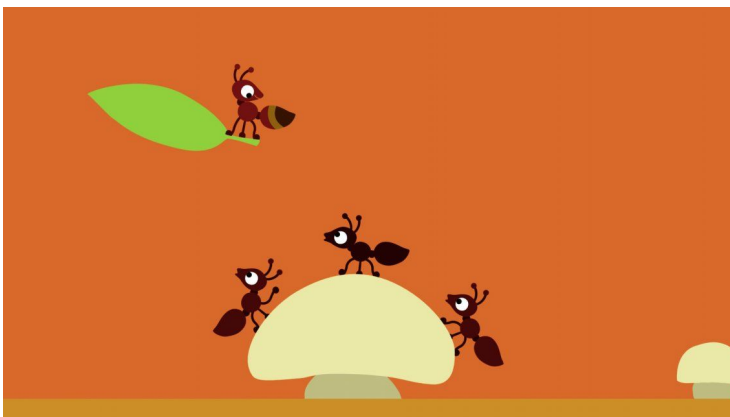

### **La soupe au caillou** de Clémentine Robach - France / Belgique 2015 - 7min

Il est vingt heures, tout le village écoute d'une oreille attentive – et le ventre un peu vide – la recette du jour à la télévision : celle de la soupe au caillou, lorsqu'un orage provoque une coupure de courant générale...

### **Le Chien** de Pierre-Luc Granjon - France 2018 - 2min

Film réalisé sur L'épinglette, écran d'épingles d'Alexandre Alexeïef et Claire Parker, lors d'une résidence de recherche et développement organisé par le CNC.

**La chasse** d'Alexey Alekseev - France 2017 - 5min36

Les déboires d'un chasseur myope qui a pris avec lui, par erreur, un lapin à la place de son chien pour partir à la chasse. Le chien s'est perdu dans la forêt, mais il réussira à retrouver son maître. Au final, aucun animal n'a souffert. Espérons qu'aucun spectateur non plus.

**1 mètre / heure** de Nicolas Deveaux - France 2017 - 9min

Pris dans notre temps d'humain, nous manquons l'incroyable. Au sein d'un aéroport, sur une aile d'avion, sous nos yeux, une troupe d'escargots exécute une magnifique chorégraphie, jusque dans les airs !